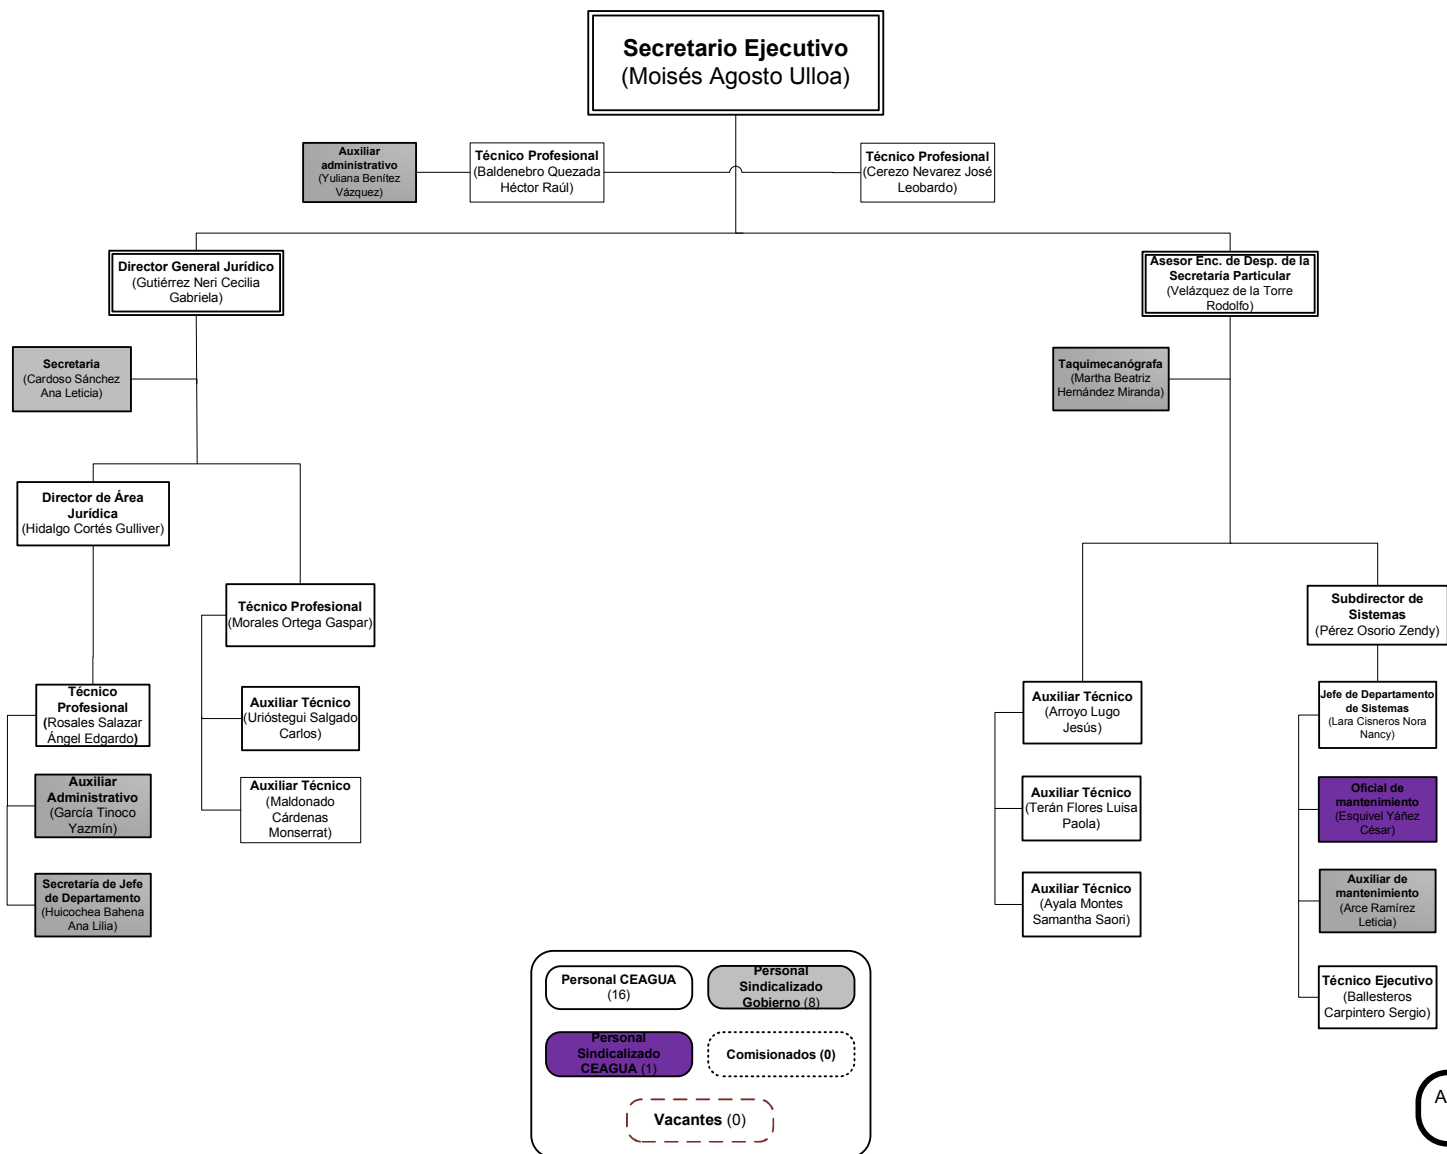

**CEAGUA**  
COMISIÓN ESTATAL  
DEL AGUA

# ORGANIGRAMA DE LA SECRETARÍA EJECUTIVA (DIRECCIÓN GENERAL JURÍDICA Y SECRETARÍA PARTICULAR)

**CEAGUA**  
COMISIÓN ESTATAL  
DEL AGUA

# ORGANIGRAMA DE LA DIRECCIÓN GENERAL DE ADMINISTRACIÓN

Personal CEAGUA (24)	Personal Sindicalizado Gobierno (12)
Personal Sindicalizado CEAGUA (6)	Comisionados (2)
Vacantes (5)	

ACTUALIZACIÓN:  
22 ene 2019