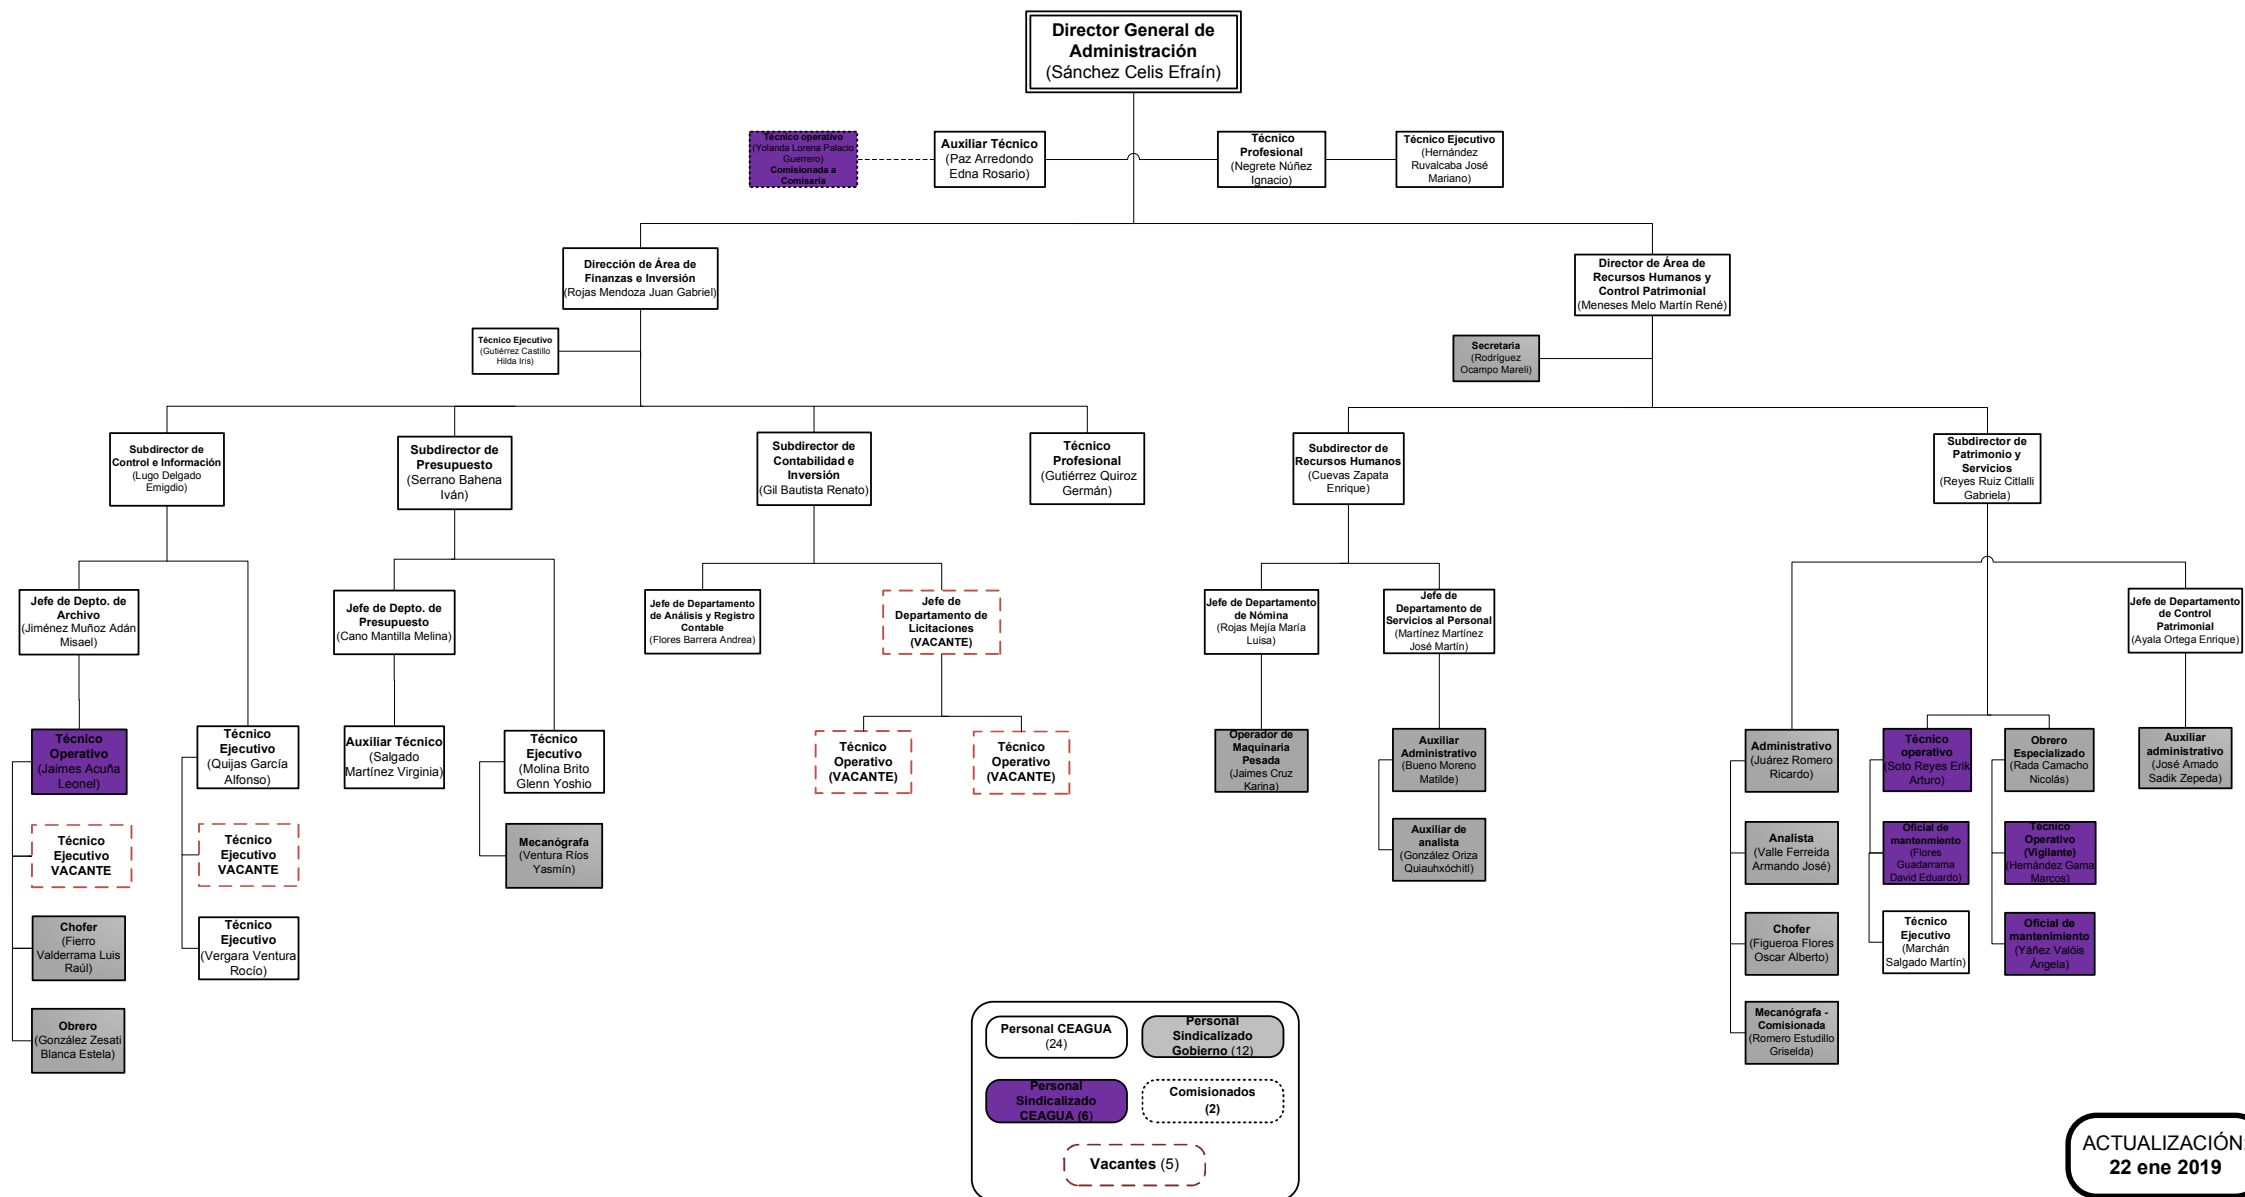

**CEAGUA**  
COMISIÓN ESTATAL  
DEL AGUA

# ORGANIGRAMA DE LA SECRETARÍA EJECUTIVA (DIRECCIÓN GENERAL JURÍDICA Y SECRETARÍA PARTICULAR)

**CEAGUA**  
COMISIÓN ESTATAL  
DEL AGUA

# ORGANIGRAMA DE LA DIRECCIÓN GENERAL DE ADMINISTRACIÓN

Personal CEAGUA (24)	Personal Sindicalizado Gobierno (12)
Personal Sindicalizado CEAGUA (6)	Comisionados (2)
Vacantes (5)	

ACTUALIZACIÓN:  
22 ene 2019